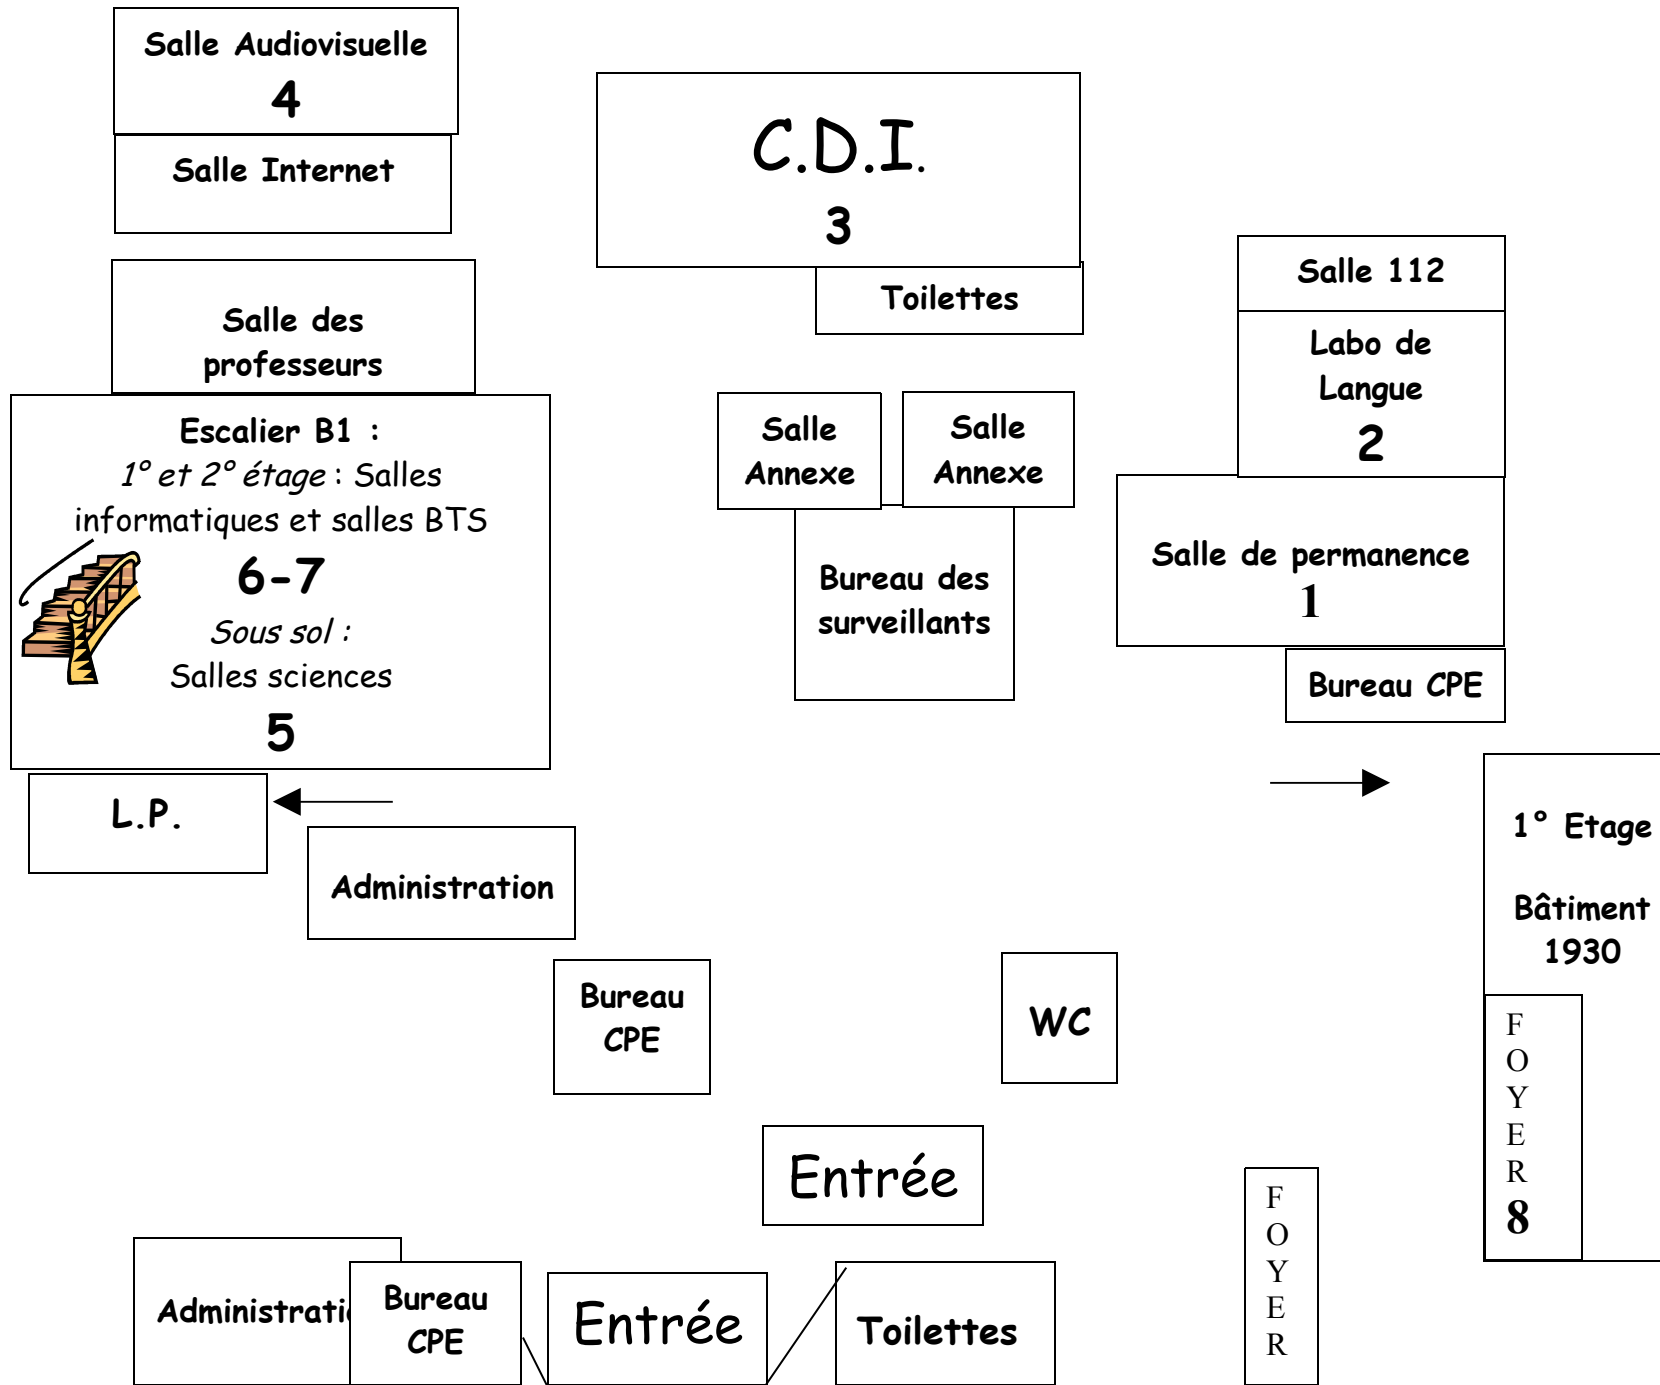

# PLAN

**1** Salle permanence :  
Forum d'information sur  
l'orientation

**2** Labo de langue :  
Anglais, Option Européenne.

**3** CDI

**4** Salle Audiovisuelle :  
SES

**5** Salles Sciences, Escalier  
B1: Bas  
Physique, Chimie et Biologie  
(Salles 004-012 ; Salle Info).

Méthodes et pratiques  
scientifiques (MPS) salles  
024-029

**6** Salle 201-203 :  
STG et PFEG (Principes  
fondamentaux de l'économie  
et de la gestion)  
Escalier B1 (Haut)  
Salle 204 : Italien  
Salle 206 : Espagnol et  
Allemand  
Salles 221 à 225 : BTS

**7** Salle 227 et 140 : SASO  
Salle 213 : ST2S

**8** Foyer : EPS UNSS